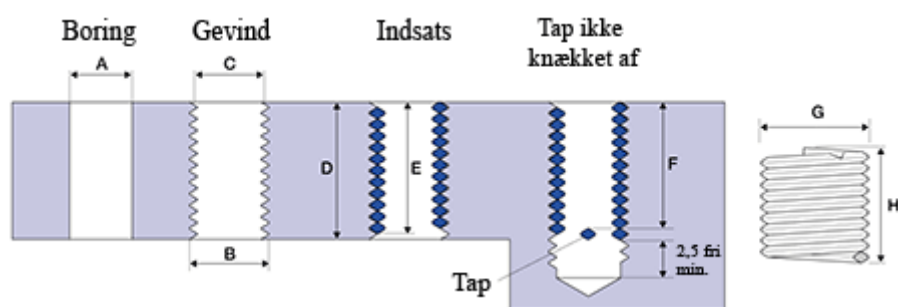

Varenummer: 1310422063300
Beskrivelse: KLEE Gevindinsats LOCKFIL+ M22 x 2,50
boreddybde 33mm

Mål

A	= 22,75 -0,209 +0,355
B	= 25.248
C	= 23,624 -0 +0,154
D	= 33.00
Gevind	= M22 x 2,50
G Min/Maks	= 25,40 25,80
H	= 11.25